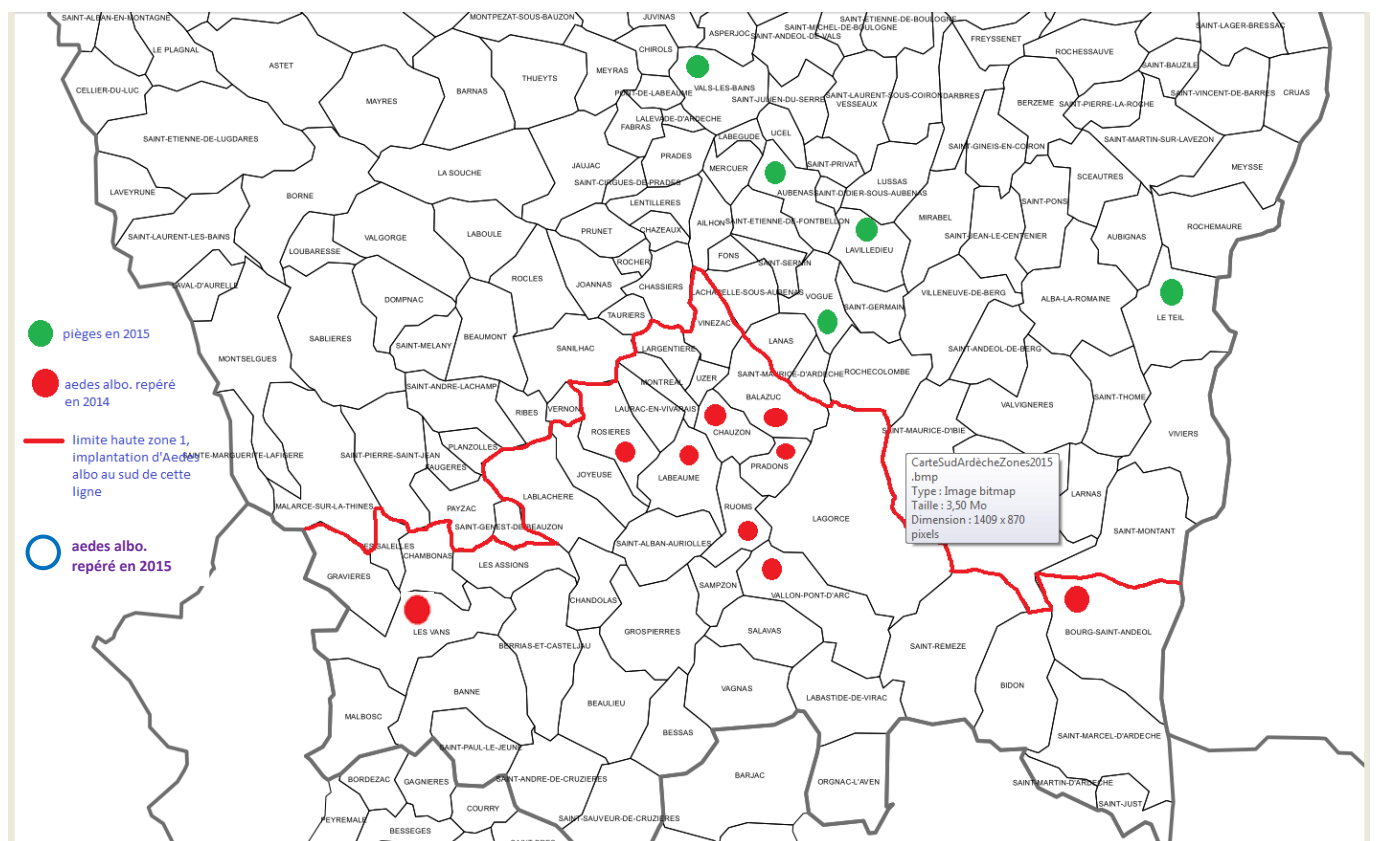

## Moustique tigre en Ardèche – saison 2015

### Zones d'implantation et communes d'installation de pièges pondoirs

**Surveillance du moustique *Aedes albopictus***  
Sites ayant été au moins une fois positifs depuis le début de la saison de surveillance 2014

Département et année d'implantation du vecteur *Aedes albopictus* en France métropolitaine

Source : InVS