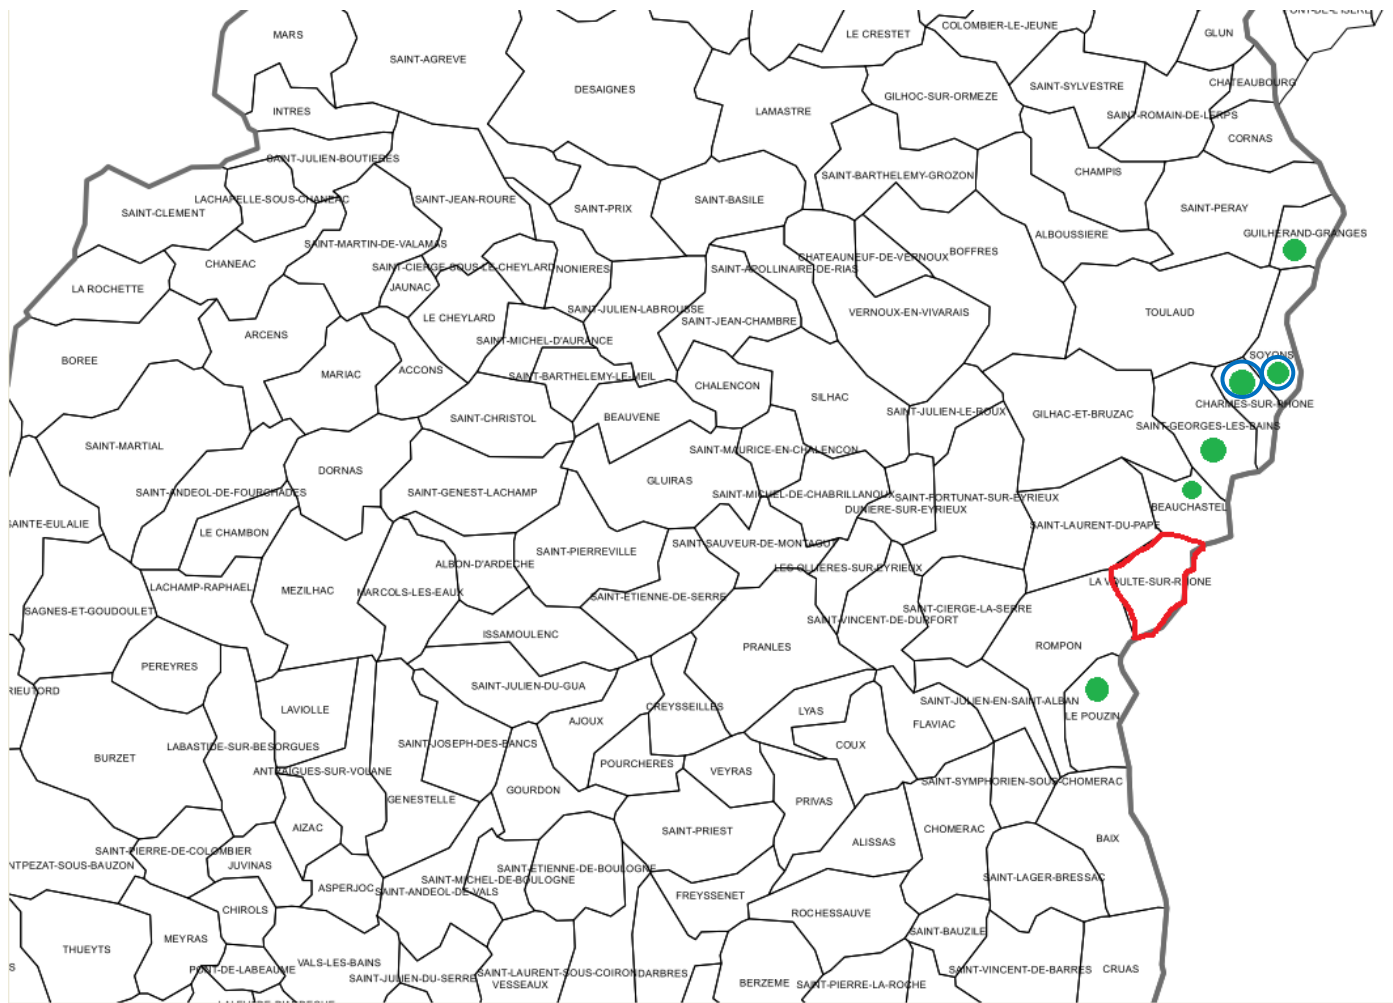

## Moustique tigre en Ardèche – saison 2015

### Zones d'implantation et communes d'installation de pièges pondoirs

**Surveillance du moustique *Aedes albopictus***  
Sites ayant été au moins une fois positifs depuis le début de la saison de surveillance 2014

Département et année d'implantation du vecteur *Aedes albopictus* en France métropolitaine

Source : InVS