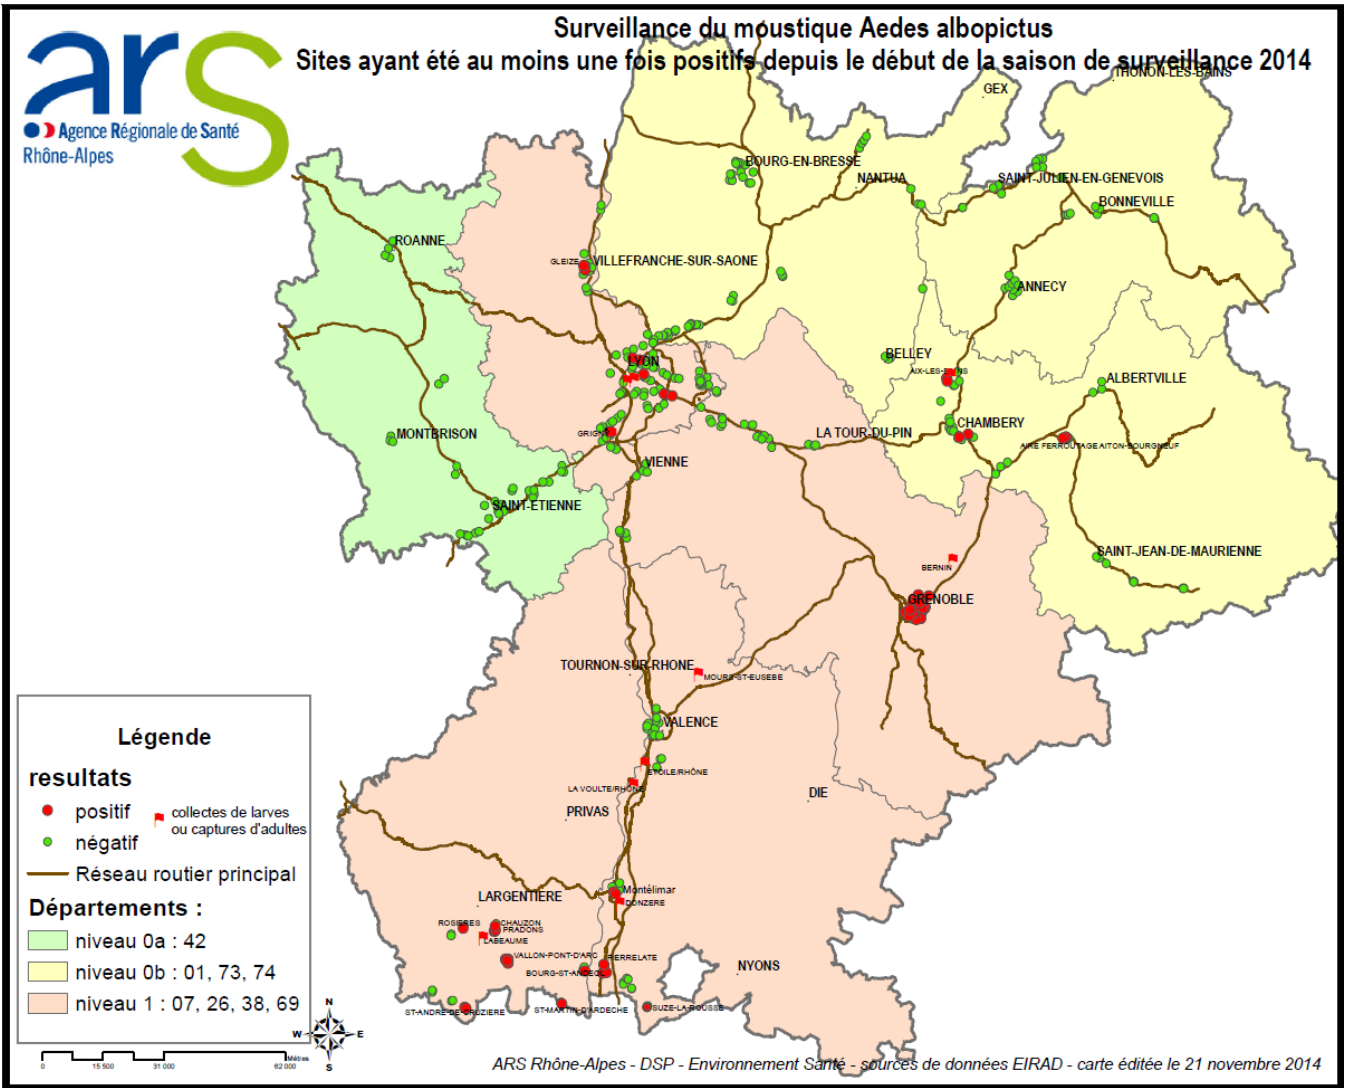

## Moustique tigre en Ardèche – saison 2015

### Zones d'implantation et communes d'installation de pièges pondoirs

**Surveillance du moustique *Aedes albopictus***  
Sites ayant été au moins une fois positifs depuis le début de la saison de surveillance 2014

Département et année d'implantation du vecteur *Aedes albopictus* en France métropolitaine

Source : InVS